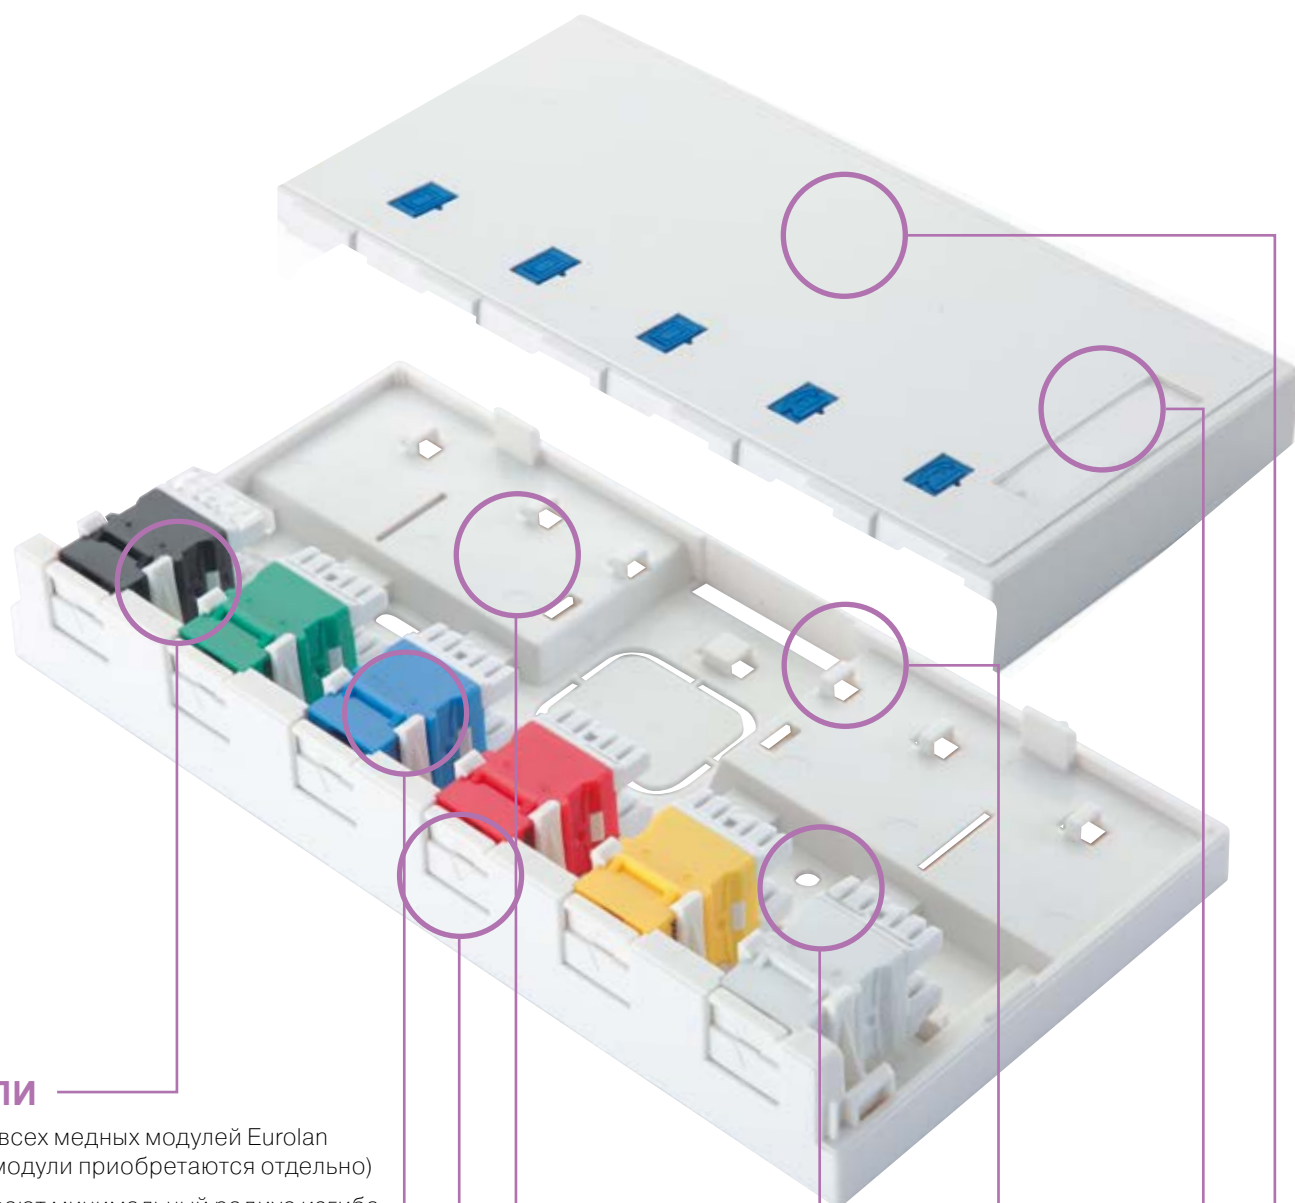

ОСОБЕННОСТИ НАСТЕННЫХ КОРОБОК СО ШТОРКАМИ

МОДУЛИ

- Установка всех медных модулей Eurolan Keystone (модули приобретаются отдельно)
- Обеспечивают минимальный радиус изгиба кабелей для экранированных или неэкранированных модулей Keystone категории 6д
- Модуль может быть предварительно подключен к кабелю до установки в корпус коробки
- Для установки модулей Keystone с оптическими адаптерами необходимо демонтировать защитные шторки

МУЛЬТИМЕДИА

- Комбинация модулей Keystone для передачи данных, голоса и видео

ШТОРКИ

- Шторки для защиты разъема от пыли

ПРИМЕНЕНИЕ

- 4-, 6-портовые коробки могут использоваться в качестве точек консолидации или многопользовательских розеток (MUTOA), а также для мультимедийных приложений в конференц-залах, переговорных, учебных классах и аудиториях

МОНТАЖ

- На стену или иную плоскую поверхность

ВВОД КАБЕЛЯ

- Ввод кабеля с 3 сторон и через основание коробки
- Скобы для крепления пластиковых стяжек

МАРКИРОВКА

- Окно с бумажной вставкой для маркировки по стандарту ISO/IEC 14763-2
- Маркировочные иконки у 4-, 6-портовых коробок

ЭРГОНОМИЧНОСТЬ

- Высококачественный пластик, устойчивый к механическим нагрузкам
- Заключение о соответствии Единым санитарно-эпидемиологическим и гигиеническим требованиям
- Цвет белый RAL 9010