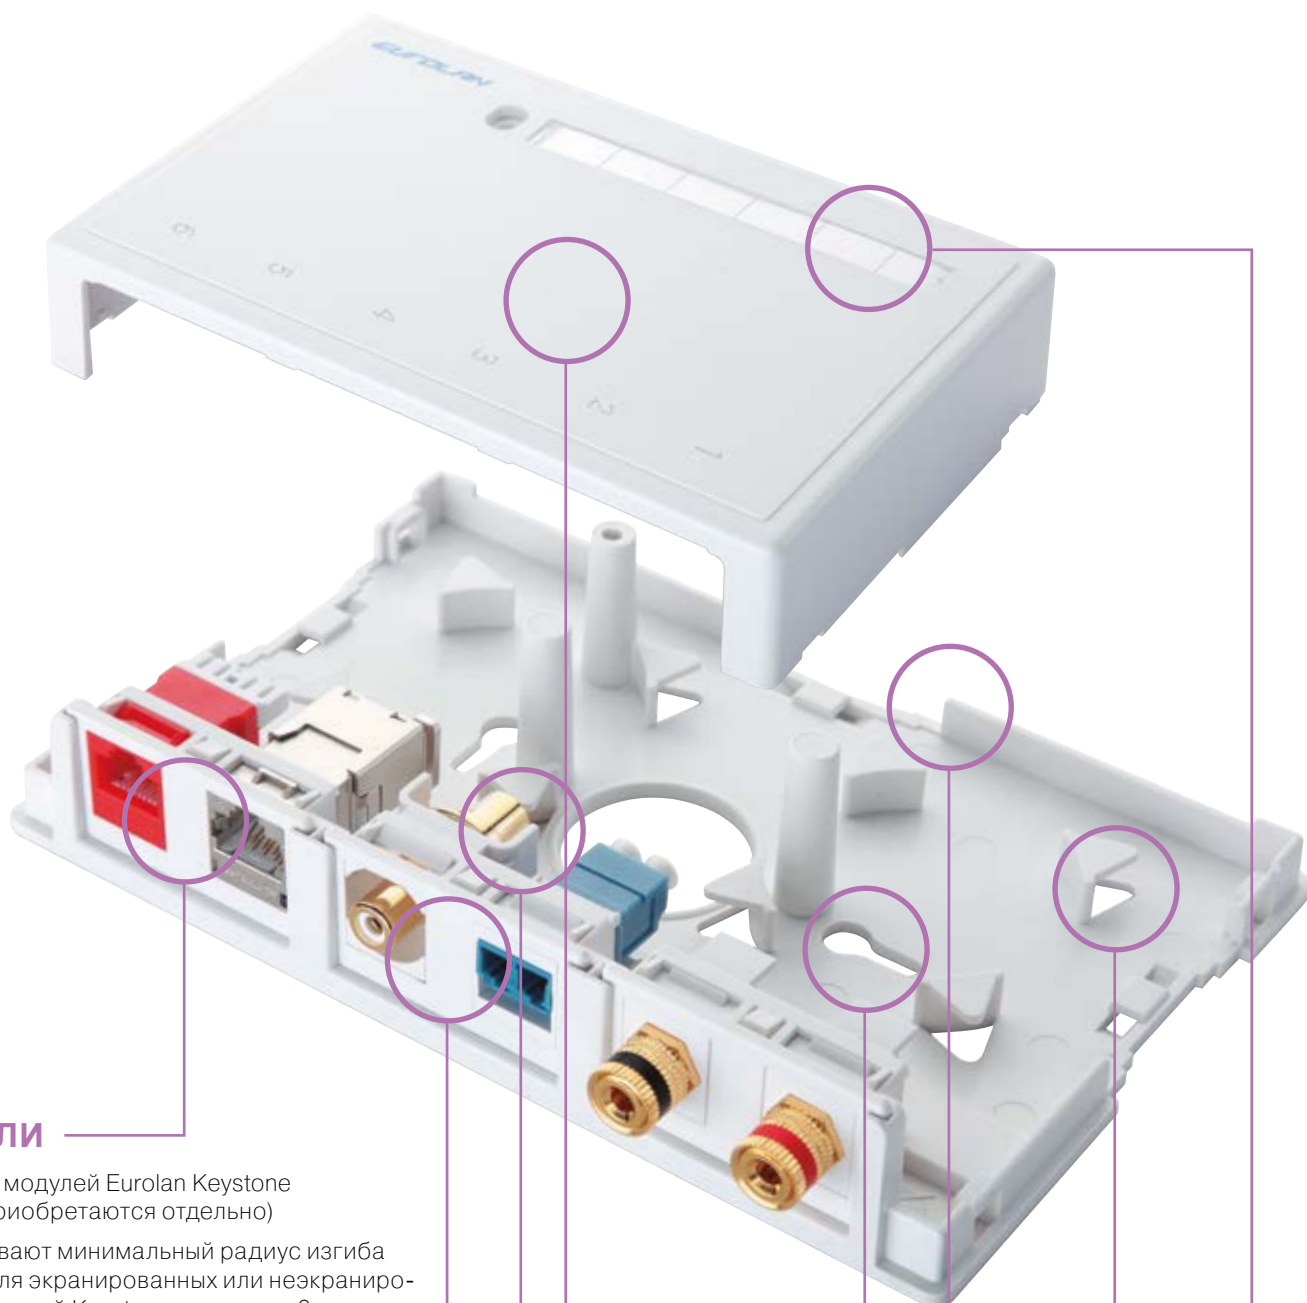

ОСОБЕННОСТИ НАСТЕННЫХ КОРОБОК

МОДУЛИ

- Установка модулей Eurolan Keystone (модули приобретаются отдельно)
- Обеспечивают минимальный радиус изгиба кабелей для экранированных или неэкранированных модулей Keystone категории 6д
- Модуль может быть предварительно подключен к кабелю до установки в корпус коробки

МУЛЬТИМЕДИА

- Комбинация модулей Keystone для передачи данных, голоса и видео

ПРИМЕНЕНИЕ

- 4, 6-портовые коробки могут использоваться в качестве точек консолидации или многопользовательских розеток (MUTOA), а также для мультимедийных приложений в конференц-залах, переговорных, учебных классах и аудиториях

ЭРГОНОМИЧНОСТЬ

- Высококачественный пластик, устойчивый к механическим нагрузкам
- Заключение о соответствии Единым санитарно-эпидемиологическим и гигиеническим требованиям
- Цвет белый RAL 9003

МОНТАЖ

- На стену или иную плоскую поверхность

ВВОД КАБЕЛЯ

- Ввод кабеля с 3 сторон и через основание коробки
- Скобы для крепления пластиковых стяжек

КАТУШКИ

- Катушка для намотки запаса кабеля у 6-портовых коробок

МАРКИРОВКА

- Окно с бумажной вставкой для маркировки по стандарту ISO/IEC 14763-2