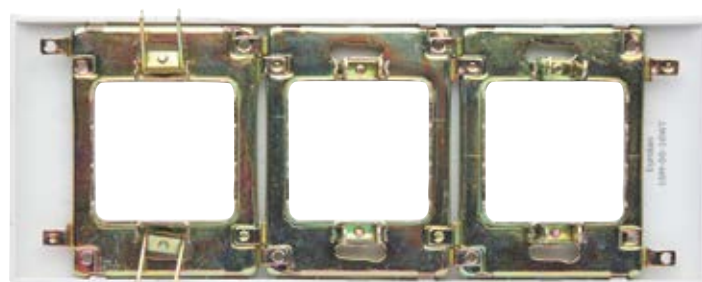

[1]

[2]

РАМКИ С ПЕРЕГОРОДКОЙ – ФРАНЦУЗСКИЙ СТАНДАРТ

- Для установки модулей французского стандарта
- 4, 6 модулей 45 × 22,5 мм (два модуля 45 × 22,5 мм соответствуют одному модулю 45 × 45 мм)
- Горизонтальный или вертикальный монтаж
- Устанавливаются на суппортах на встраиваемые или настенные коробки
- Стыкуемые суппорты в комплекте
  - 4 модуля – 2 суппорта
  - 6 модулей – 3 суппорта
- Межосевое расстояние крепежа суппортов 2 × 60 мм, 3 × 60 мм
- Материал рамок пластик
- Материал суппортов сталь анодированная
- Цвет белый RAL 9010

РАМКИ И СУППОРТЫ – ФРАНЦУЗСКИЙ СТАНДАРТ

Рис.	Код	Описание	Цвет
[1]	16M-00-14WT	Рамка с перегородкой, французский стандарт, 4 модуля 45 × 22,5 мм	☐ Белый RAL 9010
[2]	16M-00-16WT	Рамка с перегородкой, французский стандарт, 6 модулей 45 × 22,5 мм	☐ Белый RAL 9010

ВСТРАИВАЕМЫЕ КОРОБКИ

установка суппортов на встраиваемые монтажные коробки.