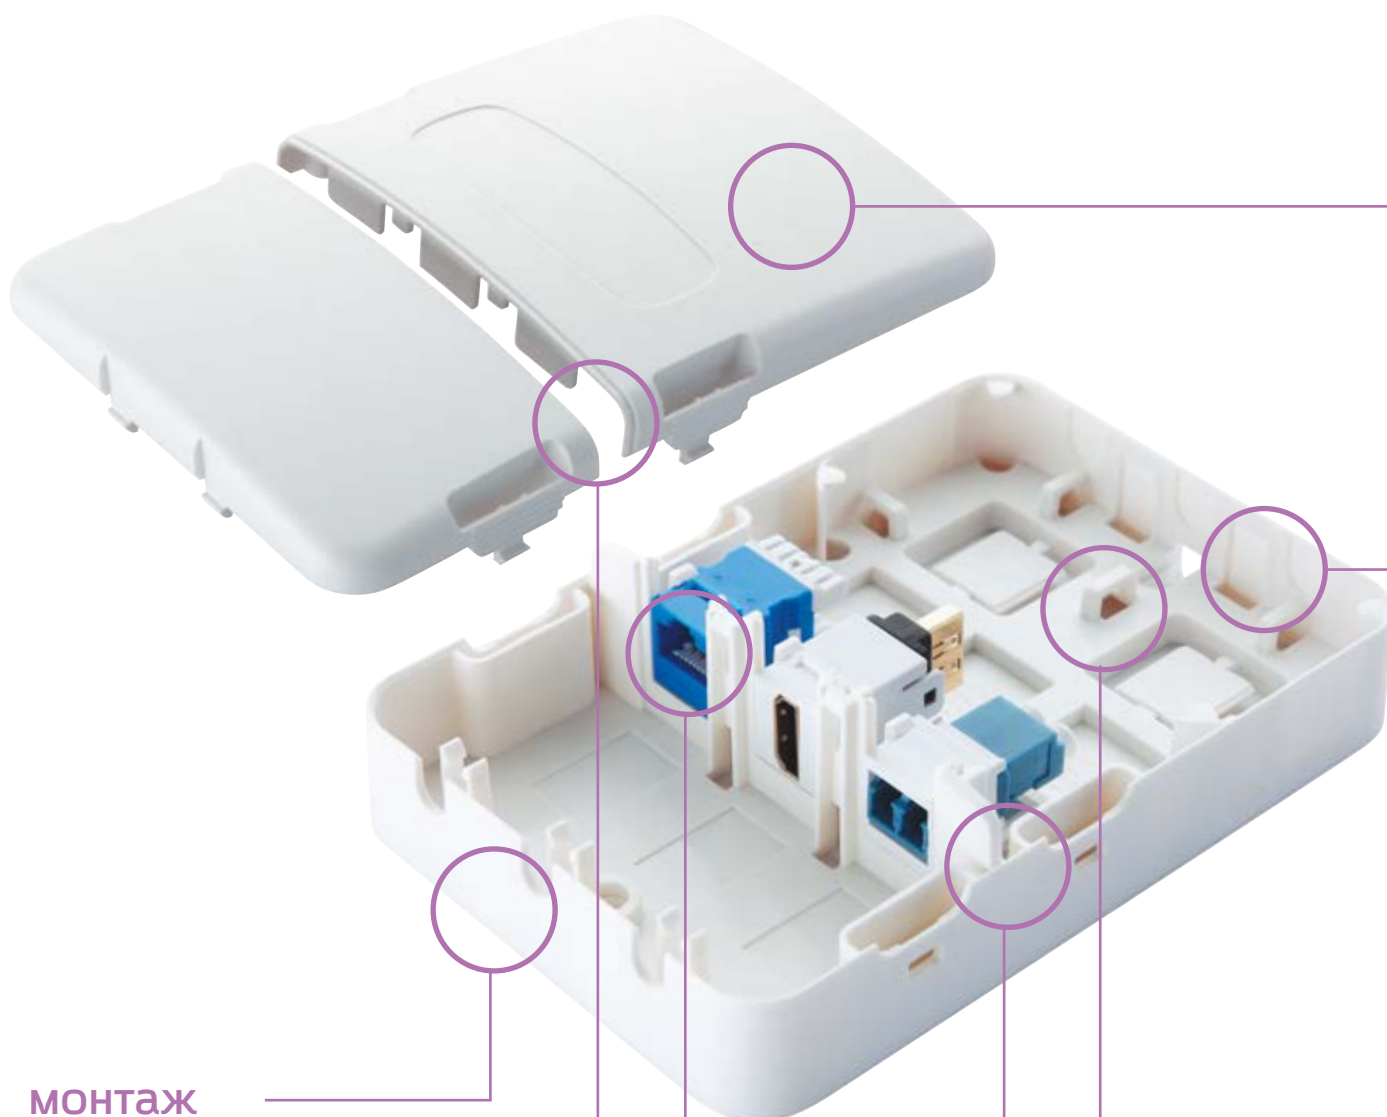

ОСОБЕННОСТИ НАСТЕННЫХ КОРОБОК 2 СЕКЦИИ

МОНТАЖ

- На стену или иную плоскую поверхность

2 секции

- Секция подключения горизонтальных кабелей и секция подключения абонентских шнуров

БЕЗОПАСНОСТЬ

- Крышка секции подключения абонентских шнуров может быть опломбирована
- Крышка секции подключения горизонтальных кабелей не может быть открыта при закрытой крышке подключения абонентских шнуров

МОДУЛИ

- Установка всех типов модулей EuroLAN Keystone (модули приобретаются отдельно)
- Обеспечивают минимальный радиус изгиба кабелей для экранированных или неэкранированных модулей Keystone категории 6д
- Комбинация модулей Keystone для передачи данных, голоса и видео
- Модуль может быть предварительно подключен к кабелю до установки в корпус коробки

ПРИМЕНЕНИЕ

- Могут использоваться в качестве точек консолидации или многопользовательских розеток (MUTOA), а также для мультимедийных приложений в конференц-залах, переговорных, учебных классах и аудиториях

ВВОД КАБЕЛЯ

- Ввод кабеля с 3 сторон и через основание коробки
- Скобы для крепления пластиковых стяжек

ЭРГОНОМИЧНОСТЬ

- Высококачественный пластик, устойчивый к механическим нагрузкам
- Заключение о соответствии Единым санитарно-эпидемиологическим и гигиеническим требованиям
- Цвет белый RAL 9010