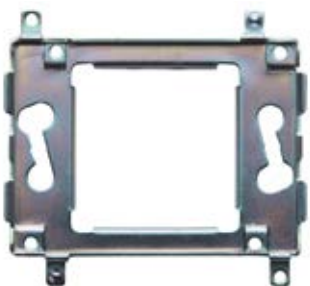

[1]

[2]

[3]

СУППОРТЫ ДЛЯ РАМОК БЕЗ ПЕРЕГОРОДКИ

- Для установки горизонтальных рамок французского стандарта во встраиваемые или настенные коробки
- Межосевое расстояние крепежа суппортов, мм
  - 2 модуля – 60
  - 4 модуля – 125
  - 6 модулей – 175
- Материал сталь анодированная

СУППОРТЫ ДЛЯ РАМОК БЕЗ ПЕРЕГОРОДКИ

Рис.	Код	Описание
[1]	16S-00-02WT	Суппорт для рамок, 2 модуля, французский стандарт
[2]	16S-00-04WT	Суппорт для рамок, 4 модуля, французский стандарт
[3]	16S-00-06WT	Суппорт для рамок, 6 модулей, французский стандарт

ВСТРАИВАЕМЫЕ КОРОБКИ

установка суппортов на встраиваемые монтажные коробки