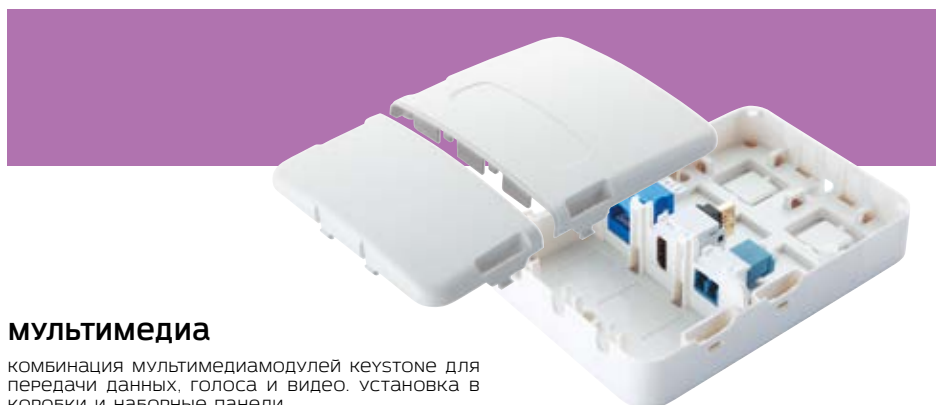

МУЛЬТИМЕДИАМОДУЛИ KEYSTONE

Рис.	Код	Описание	Цвет
[1]	16B-SV-03WT	Модуль S-Video Keystone	☐ Белый RAL 9003
[2]	16B-US-03WT	Модуль USB Keystone 3.0 тип A	☐ Белый RAL 9003
[3]	16B-HD-03WT	Модуль HDMI Keystone	☐ Белый RAL 9003
	16B-HD-04WT	Модуль HDMI Keystone 90 градусов	☐ Белый RAL 9003
[4]	16B-00-00WT	Заглушка Keystone, белый	☐ Белый RAL 9003
[4]	16B-00-00BL	Заглушка Keystone, черный	☒ Черный RAL 9005