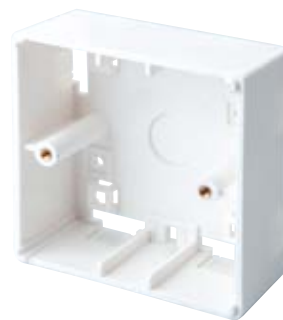

[3]

[1], [2] РАМКИ 86 × 86

- Для установки 2 или 3 модулей Keystone
- Устанавливаются на суппортах во встраиваемые или настенные коробки
- Суппорты в комплекте
- Окно для маркировки с бумажной вставкой 42 × 10 мм
- Шторки для защиты разъема от пыли
- Размеры Ш × Г × В, мм: 86 × 29 × 86
- Межосевое расстояние крепежа суппортов 60 мм
- Материал пластик
- Цвет белый RAL 9010

[3] НАСТЕННЫЕ КОРОБКИ 86 × 86

- Для установки рамок 86 × 86 на суппортах
- Винты для крепления суппортов в комплекте
- Монтаж на стену или иную плоскую поверхность
- Ввод кабеля с 4 сторон и через основание коробки
- Размеры Ш × Г × В, мм: 86 × 40 × 86
- Межосевое расстояние крепежа суппортов 60 мм
- Материал пластик
- Цвет белый RAL 9010

РАМКИ И НАСТЕННЫЕ КОРОБКИ 86 × 86

Рис.	Код	Описание	Цвет
[1]	12В-1Х-02WT-1	Рамка 86 × 86 для 2 модулей Keystone с суппортом	☐ Белый RAL 9010
[2]	12В-1Х-03WT	Рамка 86 × 86 для 3 модулей Keystone с суппортом	☐ Белый RAL 9010
[3]	16Н-FR-40WT-1	Коробка для рамок 86 × 86 глубина 40 мм	☐ Белый RAL 9010