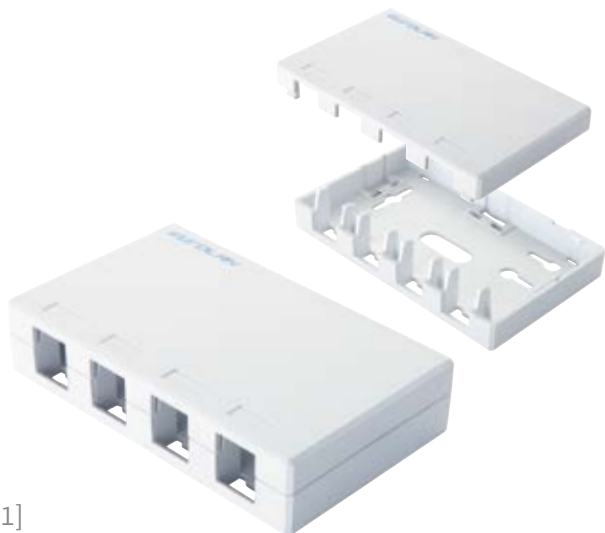

[1]

НАСТЕННЫЕ КОРОБКИ

- 4, 6 портов
- Тип устанавливаемых модулей – Keystone
- Модули Keystone приобретаются отдельно
- Монтаж на стену или иную плоскую поверхность, в комплект входят крепежные элементы
- Ввод кабеля с 3 сторон и через основание коробки
- Окно для маркировки с бумажной вставкой 94 × 10 мм для 6-портовых коробок
- Размеры Ш × Г × В, мм
  - 4-портовая 114 × 70 × 26
  - 6-портовая 168 × 108 × 35
- Материал пластик
- Цвет белый RAL 9003

Настенный

Гигиенично ECT

Маркировка

Мультимедиа

НАСТЕННЫЕ КОРОБКИ

Рис.	Код	Описание	Цвет
[1]	12В-00-04WT	Настенная коробка 4-портовая	☐ Белый RAL 9003
[2]	12В-00-06WT	Настенная коробка 6-портовая	☐ Белый RAL 9003