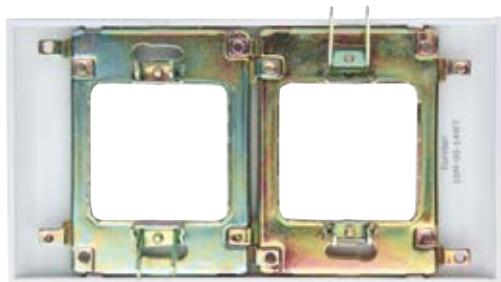

[1]

[2]

РАМКИ С ПЕРЕГОРОДКОЙ – ФРАНЦУЗСКИЙ СТАНДАРТ

- Для установки модулей французского стандарта
- 4, 6 модулей 45 × 22,5 мм (два модуля 45 × 22,5 мм соответствуют одному модулю 45 × 45 мм)
- Горизонтальный или вертикальный монтаж
- Устанавливаются на суппортах на встраиваемые или настенные коробки
- Стыкуемые суппорты в комплекте
  - 4 модуля – 2 суппорта
  - 6 модулей – 3 суппорта
- Межосевое расстояние крепежа суппортов 2 × 60 мм, 3 × 60 мм
- Материал рамок пластик
- Материал суппортов сталь анодированная
- Цвет белый RAL 9010

РАМКИ И СУППОРТЫ – ФРАНЦУЗСКИЙ СТАНДАРТ

Рис.	Код	Описание	Цвет
[1]	16M-00-14WT	Рамка с перегородкой, французский стандарт, 4 модуля 45 × 22,5 мм	☐ Белый RAL 9010
[2]	16M-00-16WT	Рамка с перегородкой, французский стандарт, 6 модулей 45 × 22,5 мм	☐ Белый RAL 9010

ВСТРАИВАЕМЫЕ КОРОБКИ

установка суппортов на встраиваемые монтажные коробки.