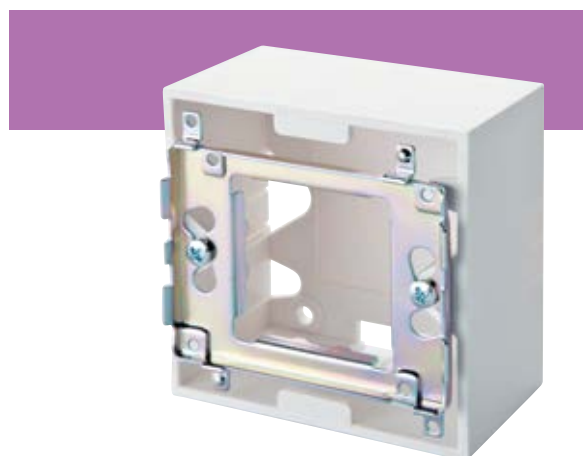

## НАСТЕННЫЕ КОРОБКИ – ФРАНЦУЗСКИЙ СТАНДАРТ

- Для установки рамок Eurolan французского стандарта на суппортах
- Винты для крепления суппортов в комплекте
- Монтаж на стену или любую плоскую поверхность
- Ввод кабеля с 4 сторон и через основание коробки
- Размеры (Ш × Г × В), мм:

2 модуля 80 × 40 × 80

4 модуля 148 × 45 × 80

6 модулей 204 × 45 × 80

- Межосевое расстояние крепежа суппортов, мм

Коробка	Горизонтально	Вертикально
2 модуля	60	—
4 модуля	125	2 × 60
6 модулей	175	2 × 60

- Материал пластик
- Цвет белый RAL 9010